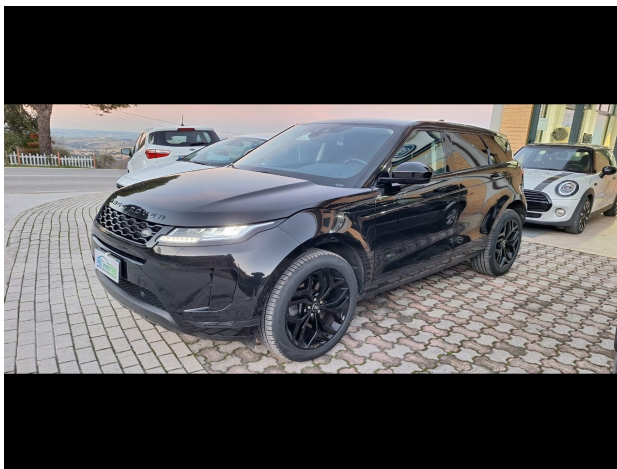

# LAND ROVER

## RR Evoque 2<sup>a</sup> serie

Range Rover Evoque 2.0D I4 180 CV AWD Auto

Garanzia **Mesi**

Alimentazione: **Diesel**

Cilindrata: **1999 cc**

Potenza: **179 CV (132 KW)**

Cambio:

Colore: **NERO METALLIZZATO**

Colore Interni: INTERNO IN PELLE NERO

Consumo Urbano: 067 l/100km

Normativa Ecologica: Euro6.d tmp (2016/427) e seguenti

Carrozzeria: stationwagon

Trazione:

Numero Porte: 0

Lunghezza: m m

Consumo Extraurb.: 051 l/100km

### NOTE

MODELLO: LAND ROVER RANGE ROVER EVOQUE 2' SERIE VERSIONE:2.0D 180CV SE DYNAMIC  
ANNO:2019 CHILOMETRI:113.354 OPTIONAL E DOTAZIONI DXI SERIE: INTERNI IN FULL PELLE, VOLANTE  
MULTIFUNZIONE,SCHERMO DIGITALE TOUCH RECLINIBALIE A SCOMPARSA,USB,VIVAVOCE,CERCHI IN  
LEGA 20" TOTAL BLACK,FARI FULL LED, RETROCAMERA 360, SDENSORIU ANT+POSTERIORI -  
GARANZIA 12 MESI DI CONFORMITA' -DISPONIBILE SUBITO -AUTO IN CONDIZIONI PERFETTE SIA  
INTERNE CHE ESTERNE -AUTO FINANZIABILE A TASSI AGEVOLATI