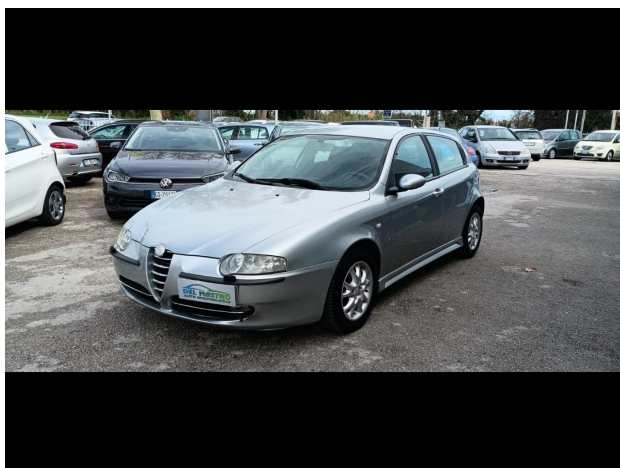

ALFA ROMEO

147

1.9 JTD 16V cat 5 porte Progression

Garanzia **Mesi**

Alimentazione: **Diesel**

Cilindrata: **1910 cc**

Potenza: **140 CV (103 KW)**

Cambio:

Colore: **ARGENTO**

Immatricolazione: **26-11-2004**

Km Totali: **196.000**

DATI TECNICI

Emissioni cO2: 157 g/km

Marce: 6

Numero Sedili: 5

Massa a Vuoto: 0 kg

Larghezza: m m

Altezza: m m

Numero Cilindri: 4

Colore Interni: INTERNO IN TESSUTO NERO

Consumo Urbano: 080 l/100km

Normativa Ecologica: Euro 3

Carrozzeria: berlina

Trazione:

Numero Porte: 0

Lunghezza: m m

Consumo Extraurb.: 047 l/100km

Consumo Misto: 059 l/100km

NOTE

PREZZO

€ 3300,00